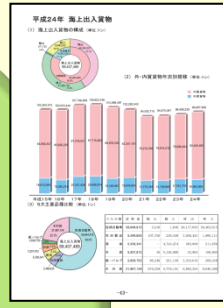

苫小牧港事典

<表紙>

苫小牧港事典

苫小牧港開港50周年

未来へ!みなと大作戦

~ Gateway to the future ~

平成25年9月

苫小牧市

事業内容

苫小牧港開港50周年を記念し、苫小牧港の歴史や利用状況、港湾に関する用語などを紹介した事典を作製する。

仕様

大きさ : A4サイズ
ページ数 : 233ページ

<内容(一部抜粋)>

苫小牧港開港50周年

苫小牧港開港50周年について

苫小牧港は、世界の船積み式港として、昭和28年4月に第一期を投入開港しました。現在では、北日本最大の流通拠点港湾として、北米や東アジア等との経済交流や、国内外の産業経済活動を支える役割を担っております。

今年、開港50周年の節目に当たり、苫小牧港の歴史を振り返るとともに、先人の軌跡や港魂をたどってきた役割などを広く知っていただくために、本冊子を作成しました。

これによりまして、少しでも港への理解を深めていただき、苫小牧港の発展に向けて役立てて頂ければ幸いです。

平成25年9月
苫小牧市長 岩倉 博文